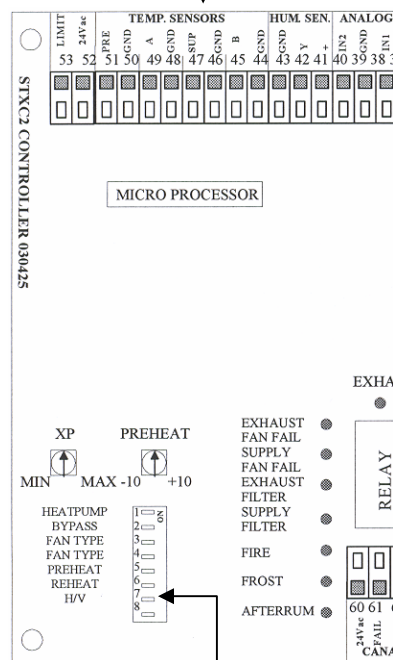

Vent R – left/right change

Position ved levering: Position venstre
 Position when delivered: Position left
 Position bei Lieferung: Position links
 Kätisyys vasen

Switch 7 OFF
 Kytkin 7 OFF

Position højre
 Position right
 Position recht
 Kätisyys oikea

Switch 7 ON
 Kytkin 7 ON