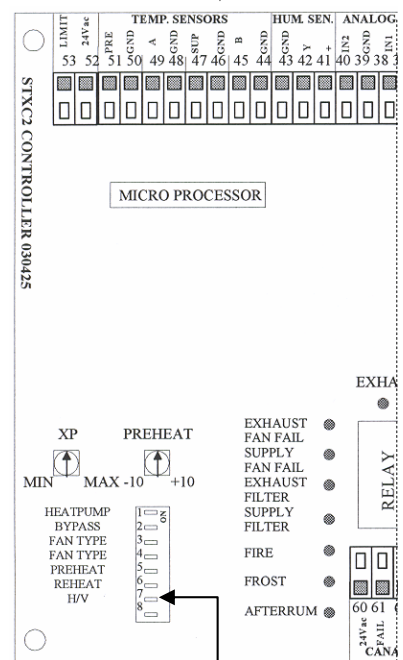

Vent R – left/right change

Position ved levering: Position venstre
 Position when delivered: Position left
 Position bei Lieferung: Position links
 Kätisyys vasen

Switch 7 OFF
 Kytkin 7 OFF

Position højre
 Position right
 Position recht
 Kätisyys oikea

Switch 7 ON
 Kytkin 7 ON