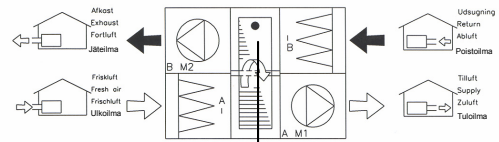

Vent R – left/right change

Position ved levering: Position venstre
 Position when delivered: Position left
 Position bei Lieferung: Position links
 Kätisyys vasen

Switch 7 OFF
 Kytkin 7 OFF

Position højre
 Position right
 Position recht
 Kätisyys oikea