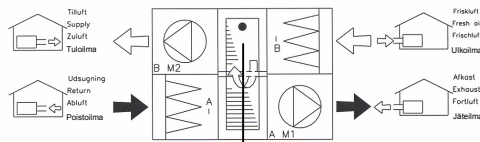

Vent R – left/right change

Position ved levering: Position venstre
 Position when delivered: Position left
 Position bei Lieferung: Position links
 Kätisyys vasen

Switch 7 OFF
 Kytkin 7 OFF

Position højre
 Position right
 Position recht
 Kätisyys oikea